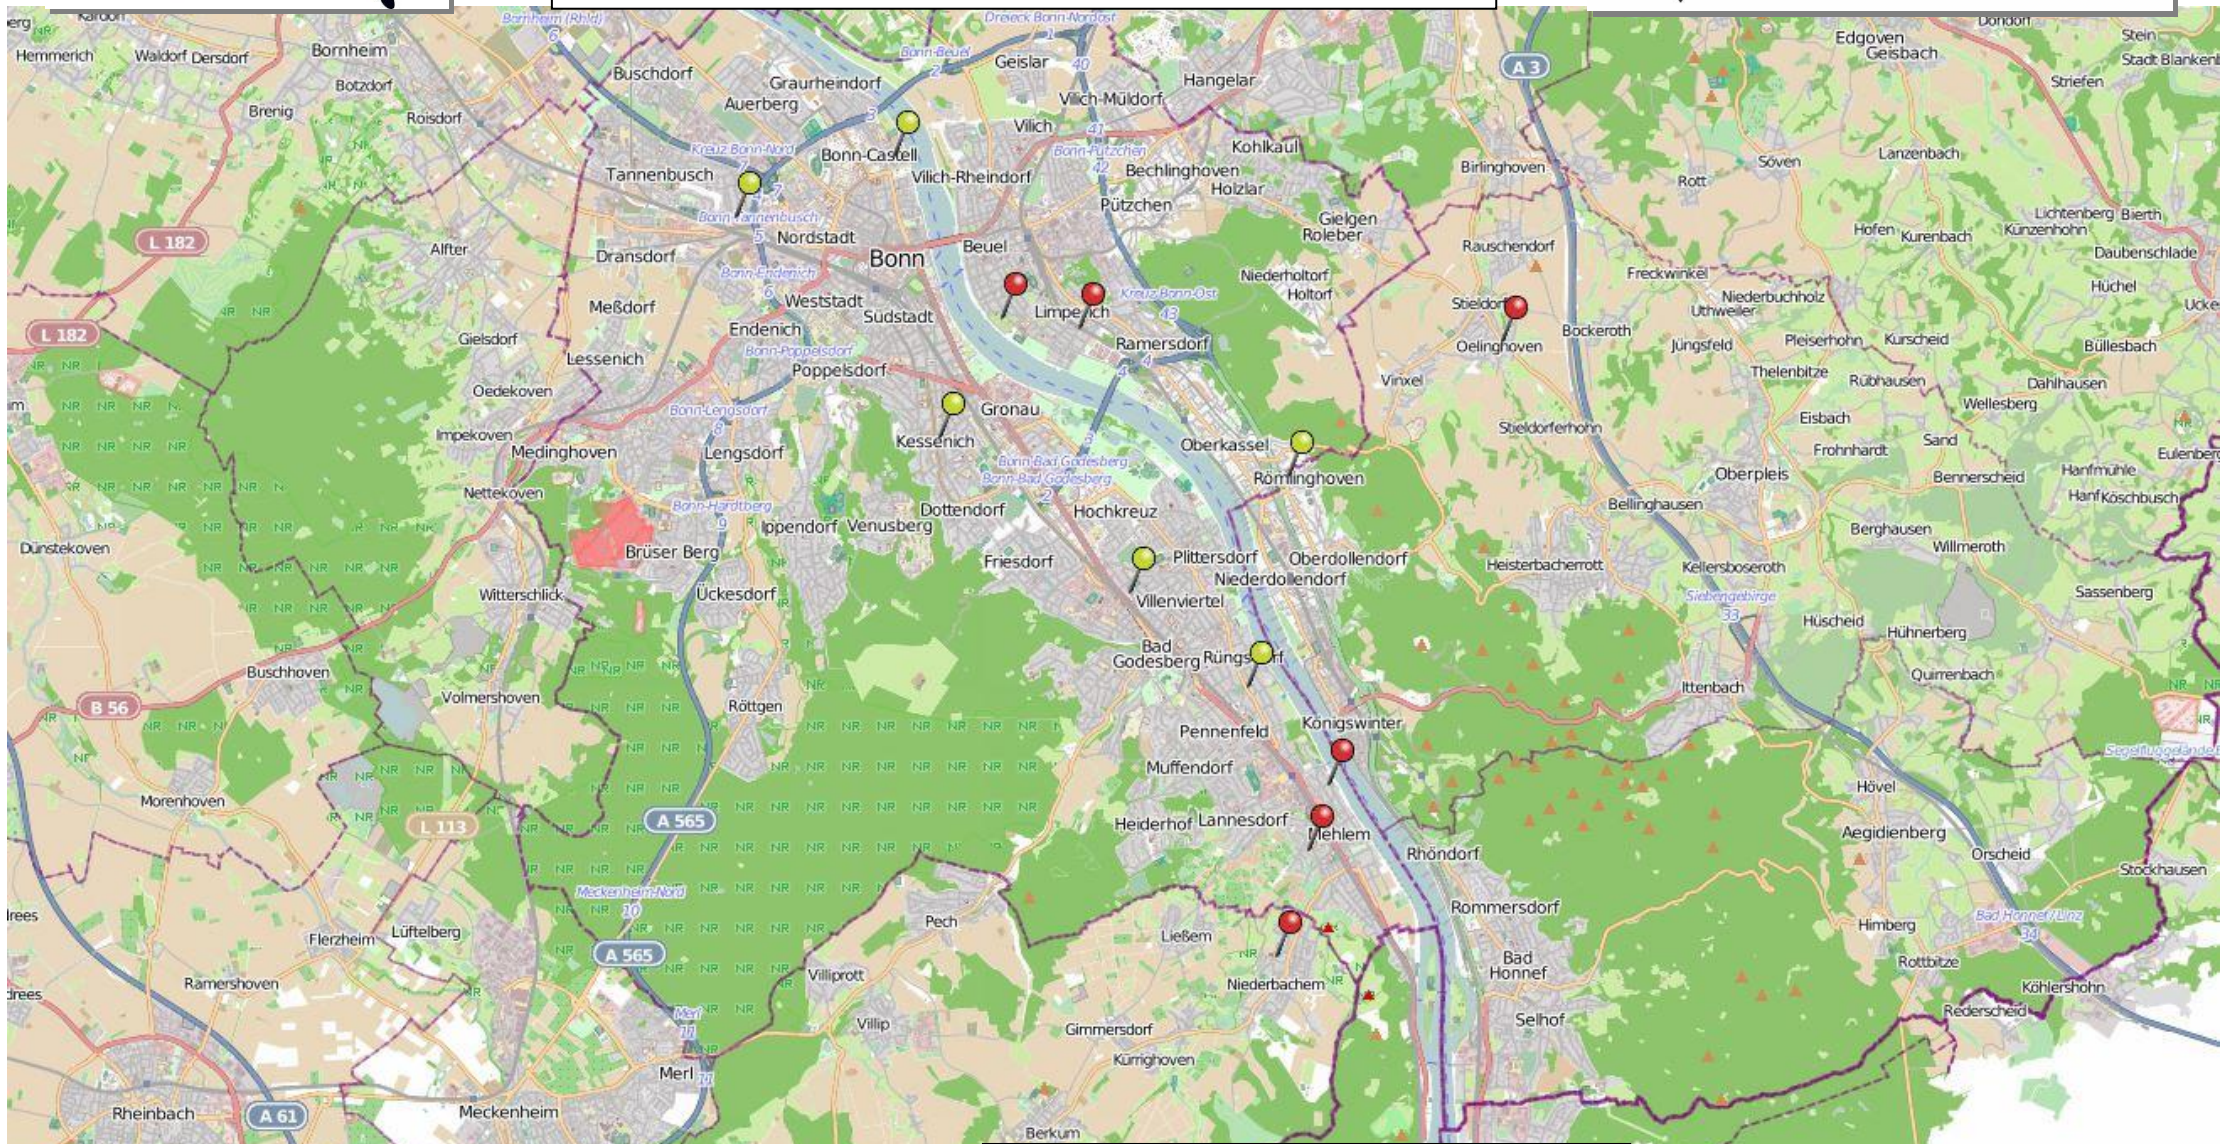

# Wohnungseinbruchsradar für die Woche 16. bis 23. April 2024

 Vollendete Einbrüche  Versuche

Quelle: Polizeipräsidium Bonn  
Lizenz: © OpenStreetMap contributors  
[www.openstreetmap.org/copyright](http://www.openstreetmap.org/copyright)  
[www.opendatacommons.org/licenses/odbl](http://www.opendatacommons.org/licenses/odbl)  
[www.creativecommons.org](http://www.creativecommons.org)