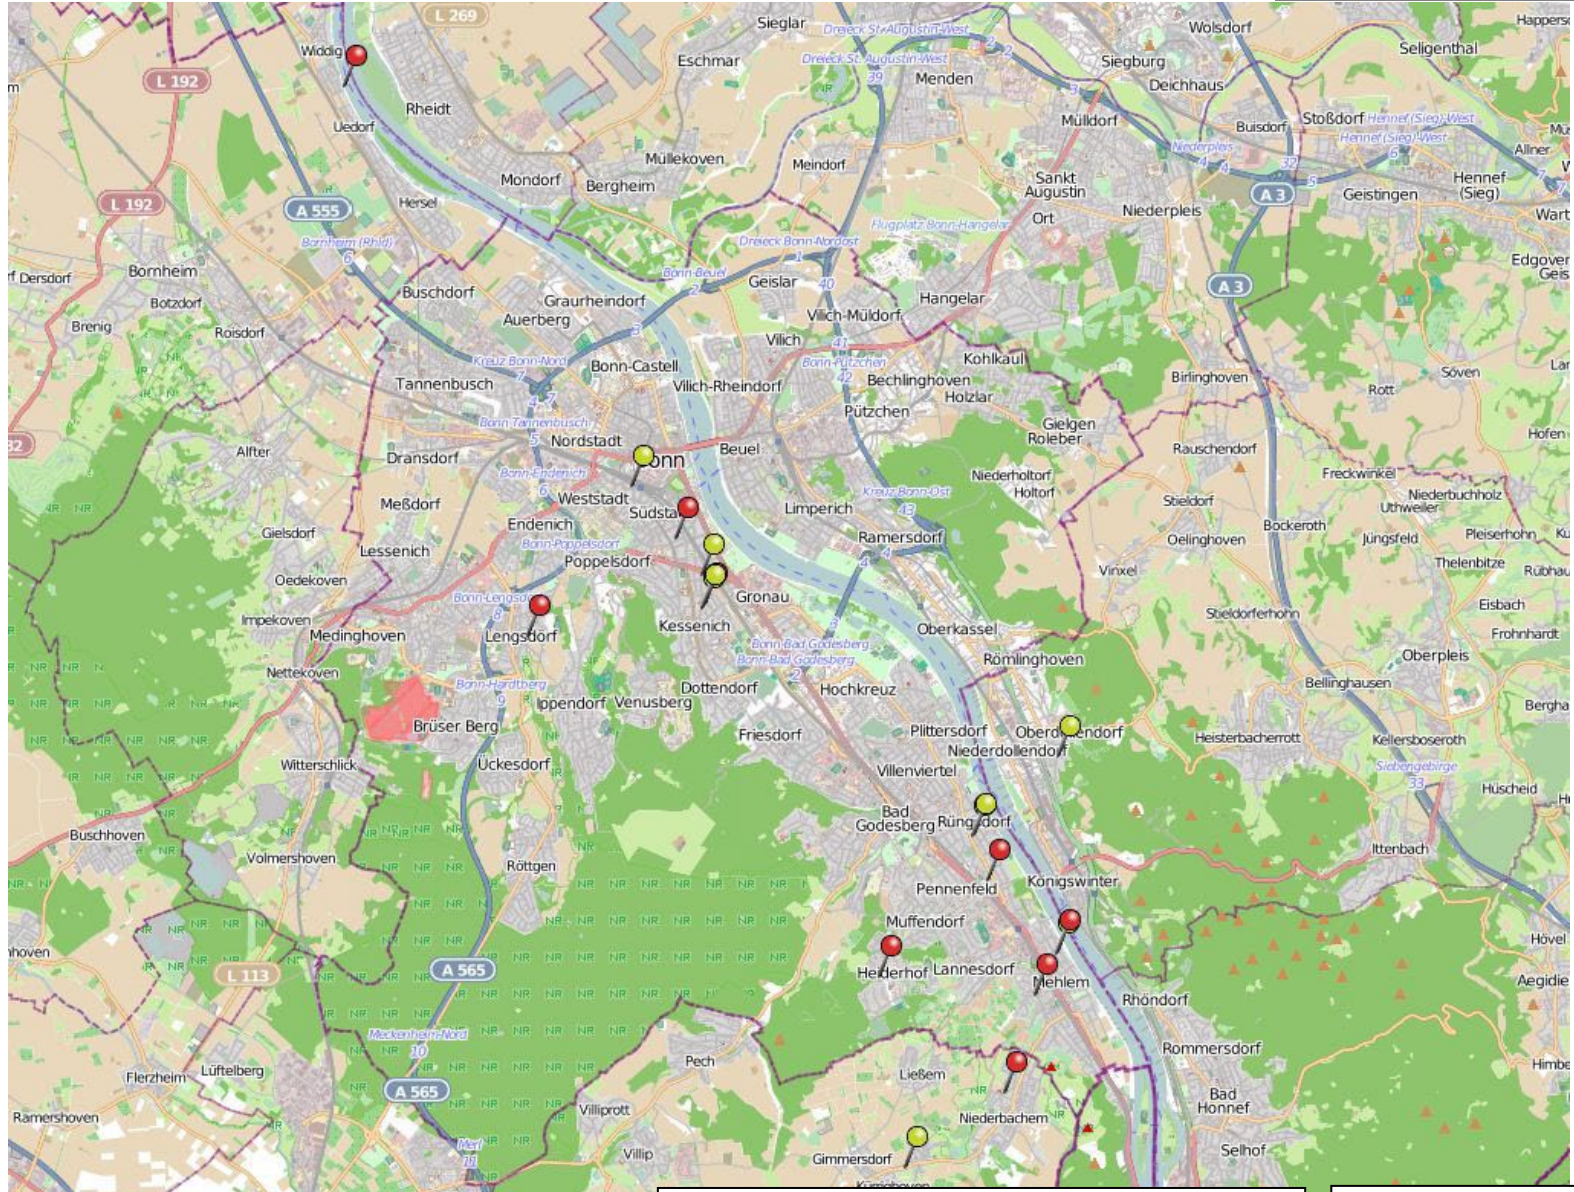

Wohnungseinbruchsradar für die Woche 23.04. bis 30.04.2024

 Vollendete Einbrüche  Versuche

Quelle: Polizeipräsidium Bonn
Lizenz: © OpenStreetMap contributors
www.openstreetmap.org/copyright
www.opendatacommons.org/licenses/odbl
www.creativecommons.org